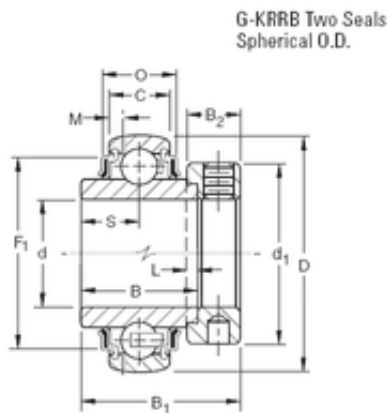

## Bearing Argentina

### 39,6875 mm x 80 mm x 42,86 mm TIMKEN G1109KRRB Insert Bearings Spherical OD

Bearing No. G1109KRRB

Size	39.6875x80x42.86 mm
Bore Diameter	39,6875 mm
Outer Diameter	80 mm
Width	42,86 mm
d	39,6875 mm
D	80 mm
B	42,86 mm
C	21 mm
P	23,44 mm
O	67,79 mm
d1	60,3 mm
B1	4,06 mm
B2	18,3 mm
L	4,8 mm
S	21,4 mm
F1	56,4 mm
Weight	0,771 Kg
Basic dynamic load rating (C)	36 kN

G1109KRRB Bearing 2D drawings and 3D CAD models